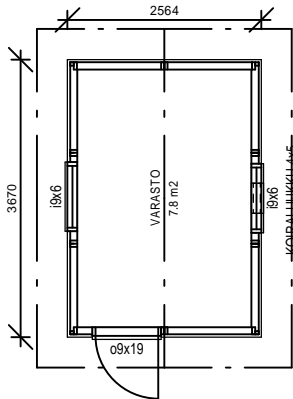

KV10K KOIRATARHA

MATERIAALIT:
 HUOPAKATE VÄRI:
 OVI VÄRI:
 LOMALAUTA VÄRI:
 NURKKA- JA OTSALAUDAT VÄRI:
 SOKKELI VÄRI:

AP
 KIVIJALKAPUUT 2x42x195,
 KEVYTSORAHARKON TAI PIHALAATTOJEN PÄÄLLE

YP
 HUOPAKATE
 RAAKAPONTTILAUDOITUS 23x95mm
 KATTORISTIKKO kk1200

US
 LOMALAUTA 16x120+16x120mm/PÄÄTYKOLMIO UVV 23x120
 RUNKO 2x42x95 k1200

www.puutalokymppi.com

PUUTALOKYMPPI OY
 Kauppatie 48
 61850 KAUHAJOKI as.
 puh. 0407 101010