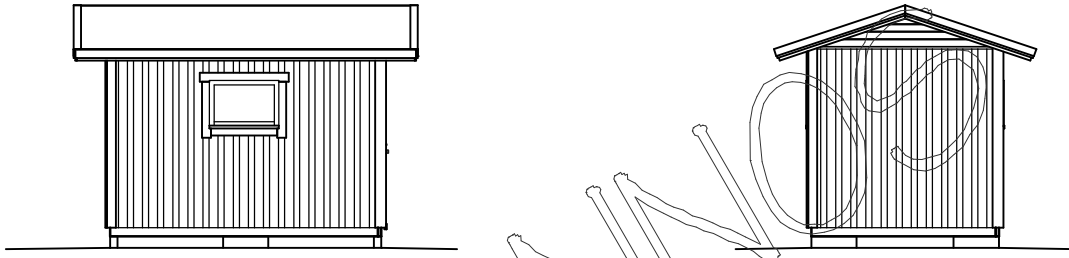

KV10K KOIRATARHA

MATERIAALIT:
 HUOPAKATE VÄRI:
 OVI VÄRI:
 LOMALAUTA VÄRI:
 NURKKA- JA OTSALAUDAT VÄRI:
 SOKKELI VÄRI:

AP
 KIVIJALKAPUUT 2x42x195,
 KEVYTSORAHARKON TAI PIHALAATTOJEN PÄÄLLE

YP
 HUOPAKATE
 RAAKAPONTTILAUDOITUS 23x95mm
 KATTORISTIKKO kk1200