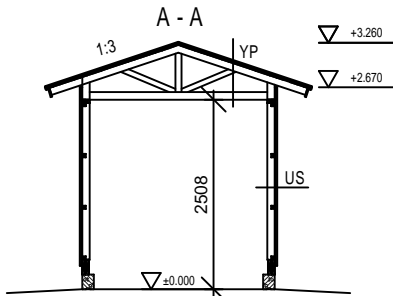

KV10K KOIRATARHA

MATERIAALIT:
 HUOPAKATE VÄRI:
 OVI VÄRI:
 LOMALAUTA VÄRI:
 NURKKA- JA OTSALAUDAT VÄRI:
 SOKKELI VÄRI:

AP
 KIVIJALKAPUUT 2x42x195,
 KEVYTSORAHARKON TAI PIHALAATTOJEN PÄÄLLE

YP
 HUOPAKATE
 RAAKAPONTTILAUDOITUS 23x95mm
 KATTORISTIKKO kk1200

US
 LOMALAUTA 16x120+16x120mm/PÄÄTYKOLMIO UVV 23x120
 RUNKO 2x42x95 k1200

www.puutalokymppi.com

PUUTALOKYMPPI OY
 Kauppatie 48
 61850 KAUHAJOKI as.
 puh. 0407 101010