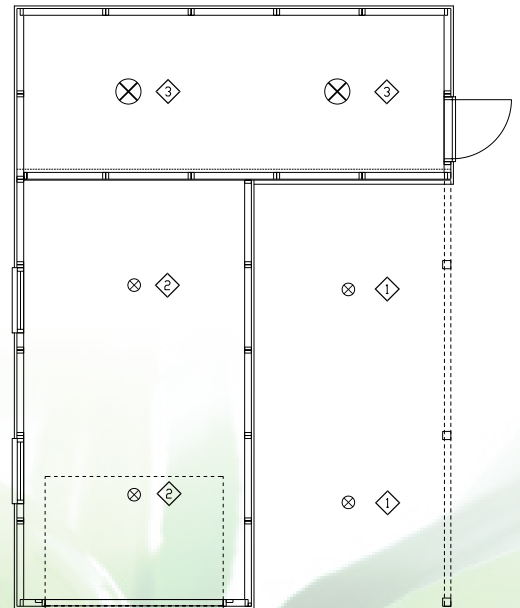

3. LUMINA 16W

2 KPL

Lumina 16W on pinta-asennettava Plafondi-valaisin, joka on omiaan varaston valaisemiseen.