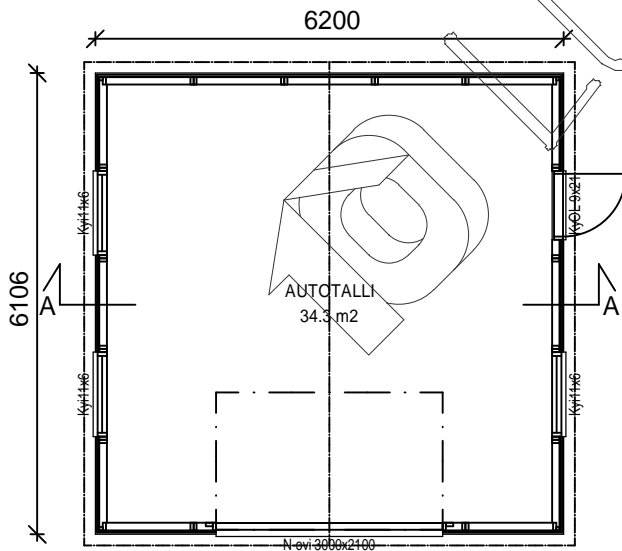

Autotalli KP38_Alppi

LUONNOS 04.09.2017 ():

ILMANSUUNNAT ASEMPIIRROKSEN MUKAAN

MATERIAALIT:
PELTI-TIILI-HUOPAKATE VÄRI:
IKKUNAT JA OVET VÄRI:
VAAKAPANEELI VÄRI:
NURKKA- JA OTSALAUDAT VÄRI:
SOKKELI VÄRI:

KERROSALA 38 m²

AP
TERÄSBETONI 100mm + TER.
STYROX 150/100mm
TIIVISTETTY KARKEA KAPILAARIN
ESTÄVÄ SORA >200mm

YP
PELTIKATTO
RUOTEET 32x100
TUULETURRIMA 22mm
ALUSKATE
KATTORISTIKKO K1200

US
VAAKAPANEELI UYV-23x120mm
NAULAUSLAUTA/ILMARAKO 22mm
TUULENSUOJAKIPSI 9mm
RUNKO 2x42x98 k1200