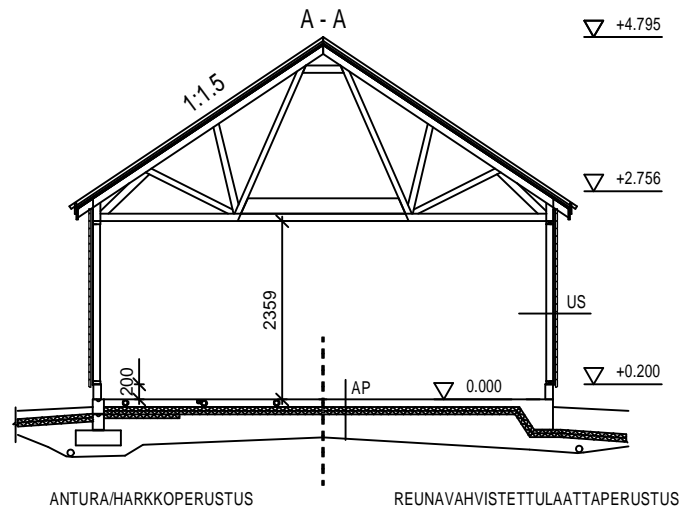

Autotalli KP38_Alppi

LUONNOS 04.09.2017 ():

ILMANSUUNNAT ASEMPIIRROKSEN MUKAAN

MATERIAALIT:
PELTI-TIILI-HUOPAKATE VÄRI:
IKKUNAT JA OVET VÄRI:
VAAKAPANEELI VÄRI:
NURKKA- JA OTSALAUDAT VÄRI:
SOKKELI VÄRI:

KERROSALA 38 m²