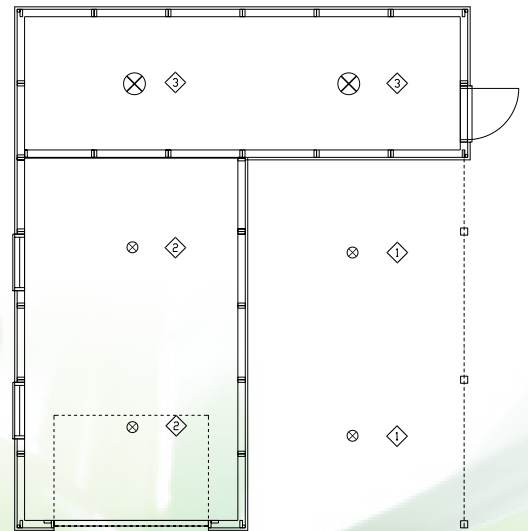

2. VALOPANEELI 11W

2 KPL

Valopaneeli 11W on laajalla valokeilalla (120°) varustettu, helposti asennettava yleisvalaisin, joka jakaa valoa tasaisesti eikä jätä autotallin nurkkia pimeiksi.

3. LUMINA 16W

2 KPL