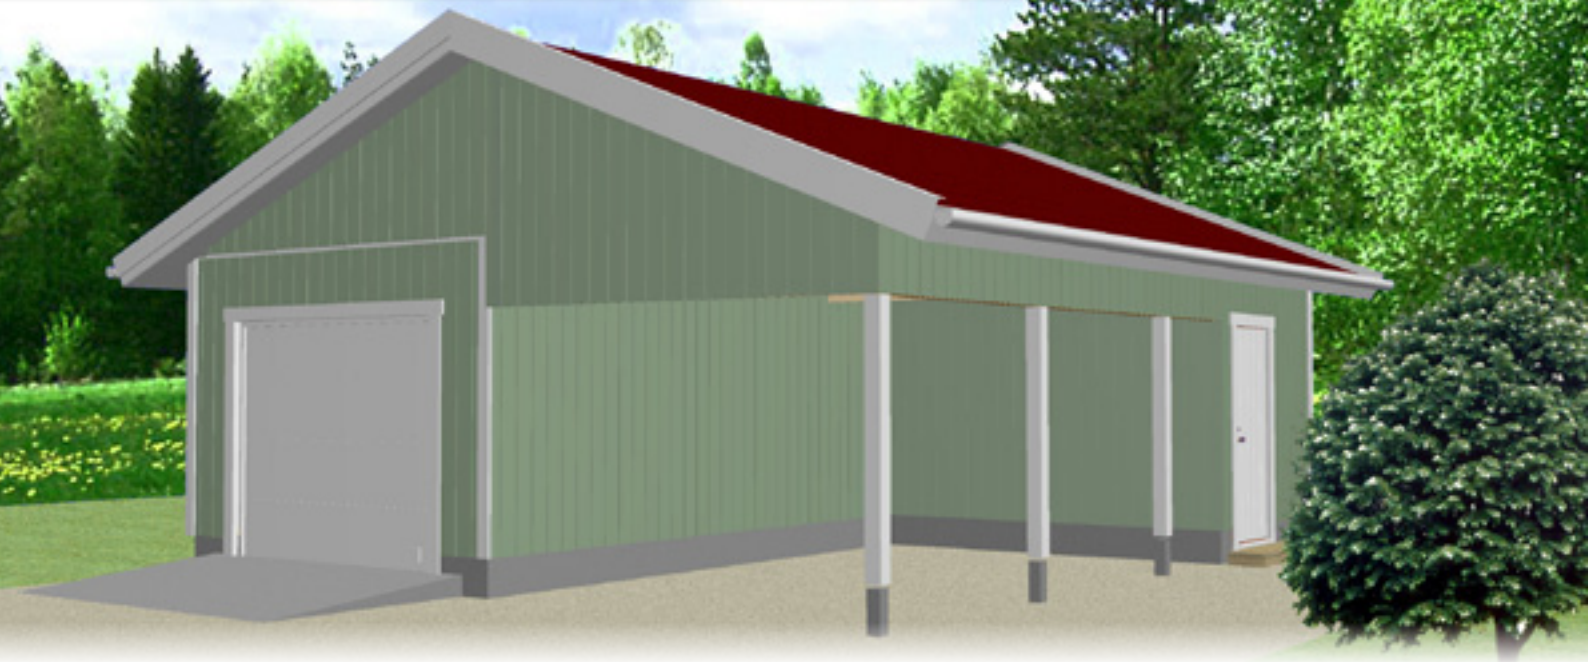

VALAISINPAKETTI AUTOTALLIIN KP41

Winled Oy:n KP41 Autotalliin suunnittelema energiatehokas LED-valaistuspaketti takaa pitkäikäisen ja huoltovapaan valaistuksen vuosiksi tai jopa vuosikymmeniksi.

1. HALO 15W

2 KPL

Halo 15W on kosteisiin tiloihin soveltuva tehokas yleisvalaisin, joka on suunniteltu mm. autokatoskäyttöön. Sähkönkulutus valaisimella on ainoastaan 15W, joten sähkölaskusta ei tarvitse huolehtia vaikka valaisin palaisi yötä päivää.

2. VALOPANEELI 11W

2 KPL

Valopaneeli 11W on laajalla valokeilalla (120°) varustettu, helposti asennettava yleisvalaisin, joka jakaa valoa tasaisesti eikä jätä autotallin nurkkia pimeiksi.

3. LUMINA 16W

2 KPL