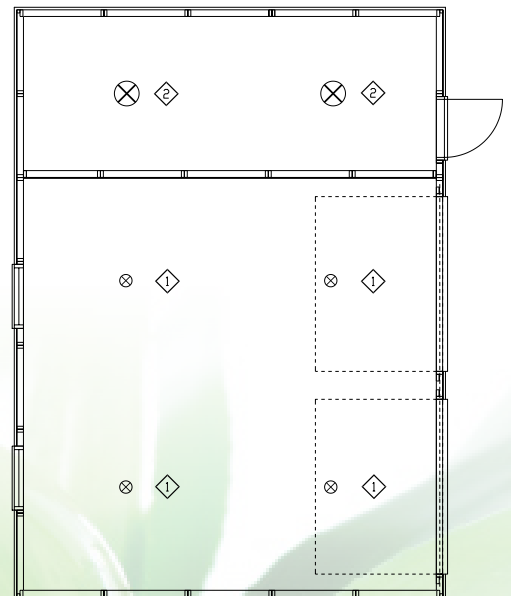

## 1. HALO 15W

4 KPL

Halo 15W on kosteisiin tiloihin soveltuva tehokas yleisvalaisin, joka on suunniteltu mm. autokatokäyttöön. Sähkökulutus valaisimella on ainoastaan 15W, joten sähkölaskusta ei tarvitse huolehtia vaikka valaisin palaisi yötä päivää.

## 2. VALOPANEELI 11W

2 KPL

Valopaneeli 11W on laajalla valokeilalla (120°) varustettu, helposti asennettava yleisvalaisin, joka jakaa valoa tasaisesti eikä jätä autotallin nurkkia pimeiksi.

**539,00€**  
SIS. ALV