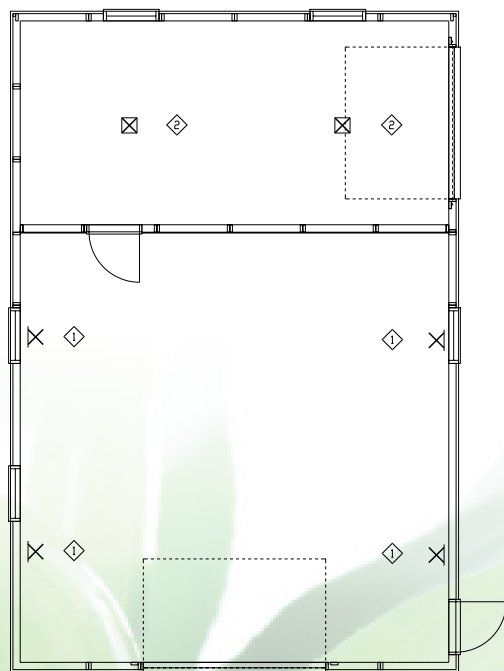

2 KPL

Valopaneeli 30x60 on laajalla valokeilalla (120°) varustettu, helposti asennettava yleisvalaisin joka jakaa valoa tasaisesti eikä jätä autotallin nurkkia pimeiksi. Voidaan pinta-asentaa tai upottaa.