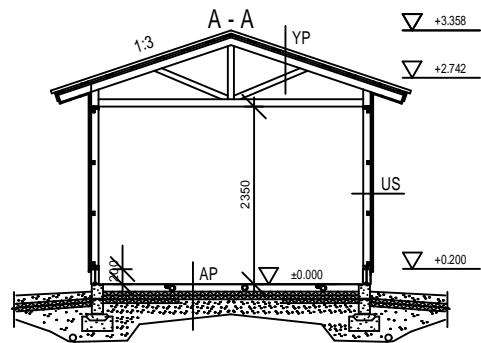

# KV18N MOOTTORIKELKKAJA

ILMANSUUNNAT ASEMAPIIRROKSEN MUKAAN

MATERIAALIT:  
HUOPAKATE VÄRI:  
OVET VÄRI:  
LOMALAUTA VÄRI:  
NURKKA- JA ÖTSALAUDAT VÄRI:  
SOKKELI VÄRI:

KERROSALA 18,3 m<sup>2</sup>

HARKKOPERUSTUS  
RAKENTEET

AP  
TERÄSBETONI 80mm + TER.  
STYROX 100mm  
TIIVISTETTY KÄRKEÄ KAPILAARIN  
ESTÄVÄ SORA >200mm

US  
LOMALAUTA 20x120+20x120mm  
RUNKO 2x42x95 k1200

YP  
PELTIKATTO  
RUOTTEET 25x100  
TUULETURRIMA 22mm  
ALUSKATE  
KATTORISTIKKO K1200  
TUULISIDONTA 22x100