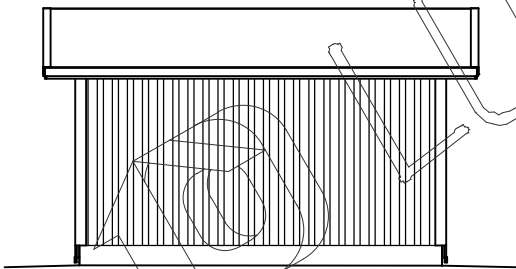

# KV18N MOOTTORIKELKKAJA

ILMANSUUNNAT ASEMAPIIRROKSEN MUKAAN

MATERIAALIT:  
HUOPAKATE VÄRI:  
OVET VÄRI:  
LOMALAUTA VÄRI:  
NURKKA- JA ÖTSALAUDAT VÄRI:  
SOKKELI VÄRI:

KERROSALA 18,3 m<sup>2</sup>

HARKKOPERUSTUS  
RAKENTEET