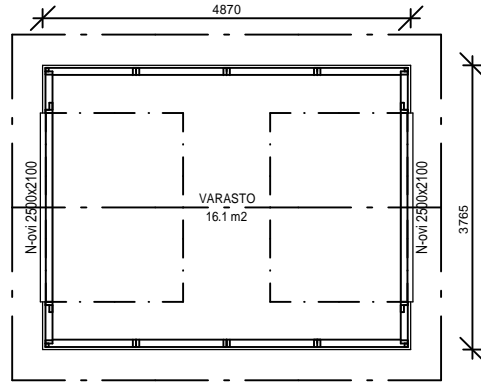

# KV18N MOOTTORIKELKKAJA

ILMANSUUNNAT ASEMAPIIRROKSEN MUKAAN

MATERIAALIT:  
HUOPAKATE VÄRI:  
OVET VÄRI:  
LOMALAUTA VÄRI:  
NURKKA- JA ÖTSALAUDAT VÄRI:  
SOKKELI VÄRI:

KERROSALA 18,3 m<sup>2</sup>

HARKKOPERUSTUS  
RAKENTEET

AP  
TERÄSBETONI 80mm + TER.  
STYROX 100mm  
TIIVISTETTY KÄRKEÄ KAPILAARIN  
ESTÄVÄ SORA >200mm

US  
LOMALAUTA 20x120+20x120mm  
RUNKO 2x42x95 k1200

YP  
PELTIKATTO  
RUOTTEET 25x100  
TUULETURRIMA 22mm  
ALUSKATE  
KATTORISTIKKO K1200  
TUULISIDONTA 22x100