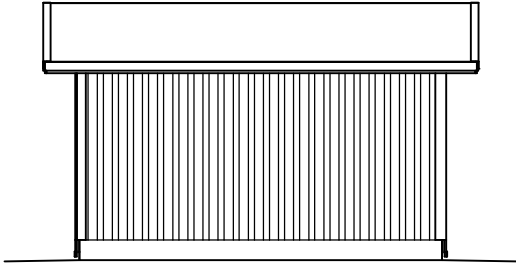

# KV18N MOOTTORIKELKKAJA

ILMANSUUNNAT ASEMAPIIRROKSEN MUKAAN

MATERIAALIT:  
HUOPAKATE VÄRI:  
OVET VÄRI:  
LOMALAUTA VÄRI:  
NURKKA- JA ÖTSALAUDAT VÄRI:  
SOKKELI VÄRI:

KERROSALA 18,3 m<sup>2</sup>

HARKKOPERUSTUS  
RAKENTEET

AP  
TERÄSBETONI 80mm + TER.  
STYROX 100mm  
TIIVISTETTY KÄRKEÄ KAPILAARIN  
ESTÄVÄ SORA >200mm

US  
LOMALAUTA 20x120+20x120mm  
RUNKO 2x42x95 k1200

YP  
PELTIKATTO  
RUOTTEET 25x100  
TUULETURRIMA 22mm  
ALUSKATE  
KATTORISTIKKO K1200  
TUULISIDONTA 22x100