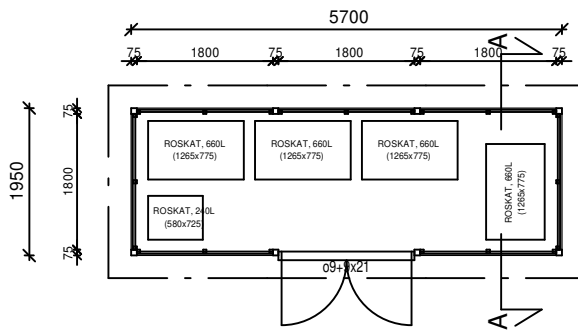

JÄTEKATOS

KERROSALA 25,3m²
TILAVUUS 70m³
PALOLUOKKA P3