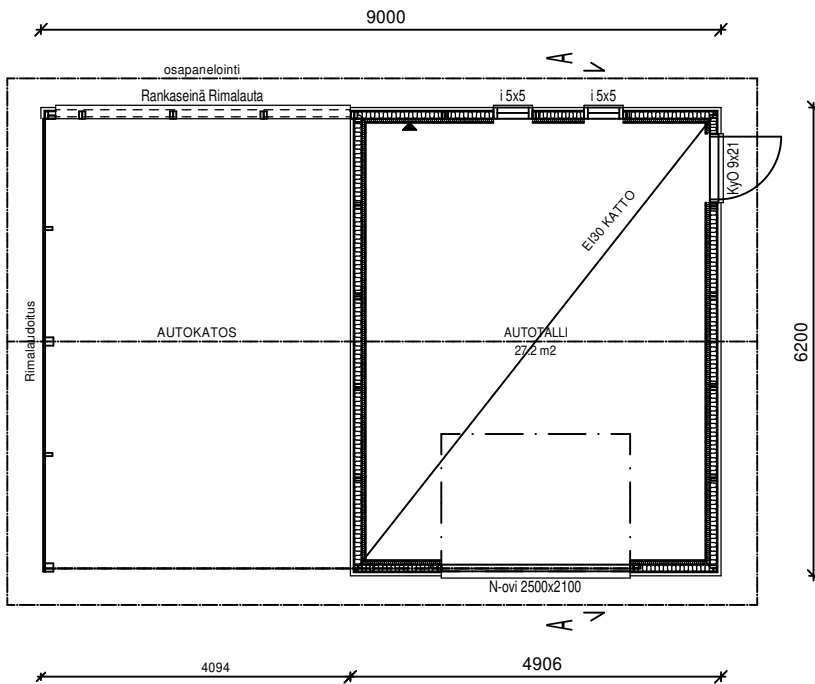

KP15AKV VAIHTOEHTO "TALLI JA KATOS"

KERROSALA 30,4 m²
KOKONAISALA 55,8 m²