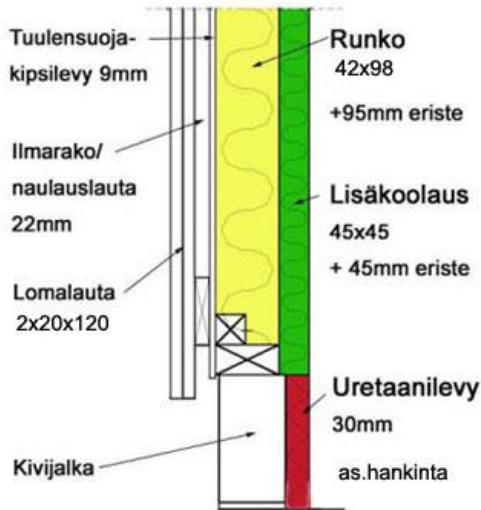

KYMPPI TALLIT

Paroc-eristepaketit 2020

Hinnasto voimassa 1.1.2020–28.2.2020

Toimituksiin 31.12.2020 asti

Pienet tallit

(KP-10, 32, 35, 52, ym.)

Runko 98 mm, Lisärunko 45 mm

U-arvo 0,262 W/m²K

Paroc Extra Plus (95mm + 45mm = 140mm)

Sis. muovi SFS 0.02 mm (1650/3300)
- seinät ja katto

Sisäpuolen lisärunkopuu 45x45
(pystykoolaus)

Yläpohjan TO1200 tuuliohjain ristikoiden väliin
Teippi

Keskikokoiset tallit

(KP-41, 62, ym.)

Runko 123 mm, Lisärunko 45 mm

U-arvo 0,235 W/m²K

**Paroc Extra 36 (120mm)
Paroc Extra plus (45mm) yht = 165mm**

Sis. muovi SFS 0.02 mm (1650/3300)
- seinät ja katto

Sisäpuolen lisärunkopuu 45x45
(pystykoolaus)