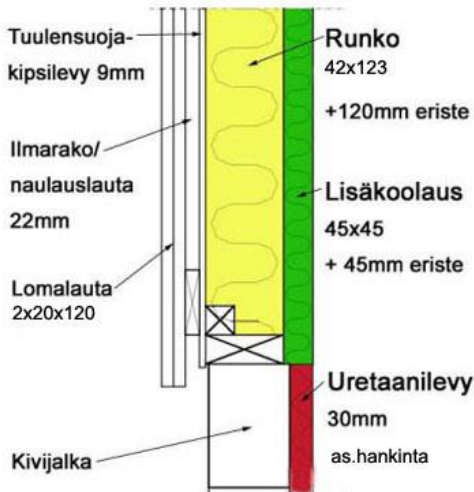

KYMPPI TALLIT

Paroc-eristepaketit 2020

Hinnasto voimassa 1.1.2020–28.2.2020

Toimituksiin 31.12.2020 asti

Pienet tallit

(KP-10, 32, 35, 52, ym.)

Runko 98 mm, Lisärunko 45 mm

U-arvo 0,262 W/m²K

Paroc Extra Plus (95mm + 45mm = 140mm)

Sis. muovi SFS 0.02 mm (1650/3300)
- seinät ja katto

Sisäpuolen lisärunkopuu 45x45
(pystykoolaus)

Yläpohjan TO1200 tuuliohjain ristikoiden väliin
Teippi

Keskikokoiset tallit

(KP-41, 62, ym.)

Runko 123 mm, Lisärunko 45 mm

U-arvo 0,235 W/m²K

**Paroc Extra 36 (120mm)
Paroc Extra plus (45mm) yht = 165mm**

Sis. muovi SFS 0.02 mm (1650/3300)
- seinät ja katto

Sisäpuolen lisärunkopuu 45x45
(pystykoolaus)

Yläpohjan TO1200 tuuliohjain ristikoiden väliin
Teippi

Hinta:

runko 98mm 123mm 148mm

/1,2m elementti, jos tallin sisäkorkeus 2350 (vakio)	41€	52€	64€
/1,2m elementti, jos tallin sisäkorkeus 2650 (vakio)	46€	58€	72€
/1,2m elementti, jos tallin sisäkorkeus 2950 (vakio) (irtotoimitus)	51€	64€	80€