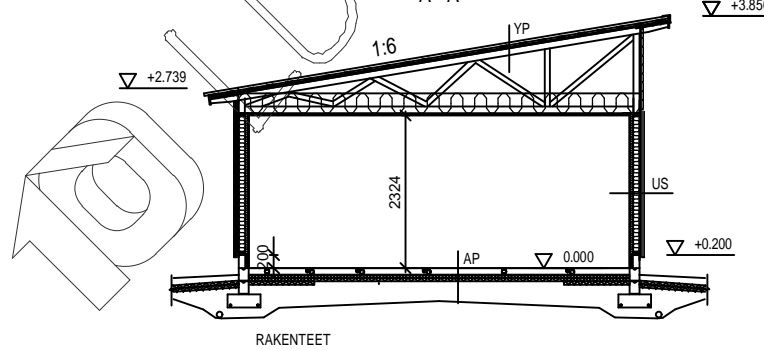

# Autotalli/varasto KP52S muunnos

KERROSALA 188 m<sup>2</sup>

- AP**  
TERÄSBETONI 100mm + TER.  
STYROX 150/100mm  
TIIVISTETTY KARKEA KAPILAARIN  
ESTÄVÄ SORA >200mm  
U-ARVO=0.21W/m²K
- YP**  
PELTIKATTO  
RUOTEET 32x100  
TUULETUSRIMA 22mm  
ALUSKATE  
KATTORISTIKKO K1200+ERISTE 300  
HÖYRYNSULKU  
HARVALAUDOITUS 22x100 k400  
SISÄVERHOUSLEVY, KIPSI 13mm  
U-ARVO=0.13W/m²K
- US**  
LOMALAUTA 20x120+20x120mm/  
päädyt ja katoksen etuosa vaakapaneeli UYV 23x120mm  
TUULETUS/NAULAUSLAUTA 22mm  
TUULENSUOJA 9mm  
RUNKO 2x42x123 k1200+ERISTE 120  
LISÄKOOLAUS 45mm+ERISTE 45  
HÖYRYNSULKU  
KIPSILEVY 13mm  
U-ARVO=0.26W/m²K

- AP**  
REUNAVAHVISTETTU TERÄSBETONI-  
LAATTA 100mm + TER.  
STYROX 150/100mm  
TIIVISTETTY KARKEA KAPILAARIN  
ESTÄVÄ SORA >200mm  
U-ARVO=0.21W/m²K
- YP**  
PELTIKATTO  
RUOTEET 32x100  
TUULETUSRIMA 22mm  
ALUSKATE  
KATTORISTIKKO K1200+ERISTE 300  
HÖYRYNSULKU  
HARVALAUDOITUS 22x100 k400  
SISÄVERHOUSLEVY, KIPSI 13mm  
U-ARVO=0.13W/m²K
- US**  
LOMALAUTA 20x120+20x120mm/  
päädyt ja katoksen etuosa vaakapaneeli UYV 23x120mm  
TUULETUS/NAULAUSLAUTA 22mm  
TUULENSUOJA 9mm  
RUNKO 2x42x123 k1200+ERISTE 120  
LISÄKOOLAUS 45mm+ERISTE 45  
HÖYRYNSULKU  
KIPSILEVY 13mm  
U-ARVO=0.26W/m²K