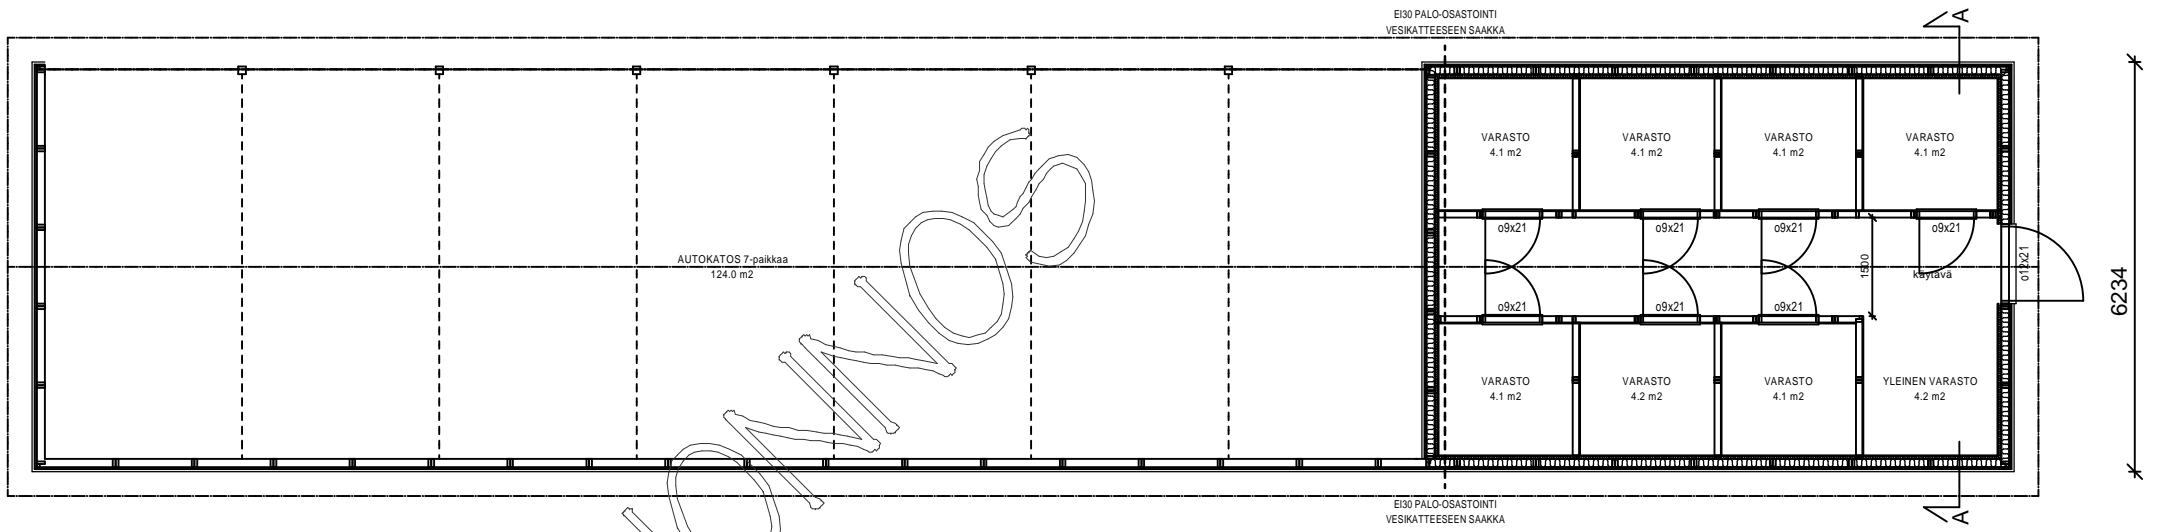

# Autotalli/varasto KP52S muunnos

KERROSALA 188 m<sup>2</sup>

- AP**  
TERÄSBETONI 100mm + TER.  
STYROX 150/100mm  
TIIVISTETTY KARKEA KAPILAARIN  
ESTÄVÄ SORA >200mm  
U-ARVO=0.21W/m²K
- YP**  
PELTIKATTO  
RUOTEET 32x100  
TUULETUSRIMA 22mm  
ALUSKATE  
KATTORISTIKKO K1200+ERISTE 300  
HÖYRYNSULKU  
HARVALAUDOITUS 22x100 k400  
SISÄVERHOUSLEVY, KIPSI 13mm  
U-ARVO=0.13W/m²K
- US**  
LOMALAUTA 20x120+20x120mm/  
päädyt ja katoksen etuosa vaakapaneeli UYV 23x120mm  
TUULETUS/NAULAUSLAUTA 22mm  
TUULENSUOJA 9mm  
RUNKO 2x42x123 k1200+ERISTE 120  
LISÄKOOLAUS 45mm+ERISTE 45  
HÖYRYNSULKU  
KIPSILEVY 13mm  
U-ARVO=0.26W/m²K

- AP**  
REUNAVAHVISTETTU TERÄSBETONI-  
LAATTA 100mm + TER.  
STYROX 150/100mm  
TIIVISTETTY KARKEA KAPILAARIN  
ESTÄVÄ SORA >200mm  
U-ARVO=0.21W/m²K
- YP**  
PELTIKATTO  
RUOTEET 32x100  
TUULETUSRIMA 22mm  
ALUSKATE  
KATTORISTIKKO K1200+ERISTE 300  
HÖYRYNSULKU  
HARVALAUDOITUS 22x100 k400  
SISÄVERHOUSLEVY, KIPSI 13mm  
U-ARVO=0.13W/m²K
- US**  
LOMALAUTA 20x120+20x120mm/  
päädyt ja katoksen etuosa vaakapaneeli UYV 23x120mm  
TUULETUS/NAULAUSLAUTA 22mm  
TUULENSUOJA 9mm  
RUNKO 2x42x123 k1200+ERISTE 120  
LISÄKOOLAUS 45mm+ERISTE 45  
HÖYRYNSULKU  
KIPSILEVY 13mm  
U-ARVO=0.26W/m²K