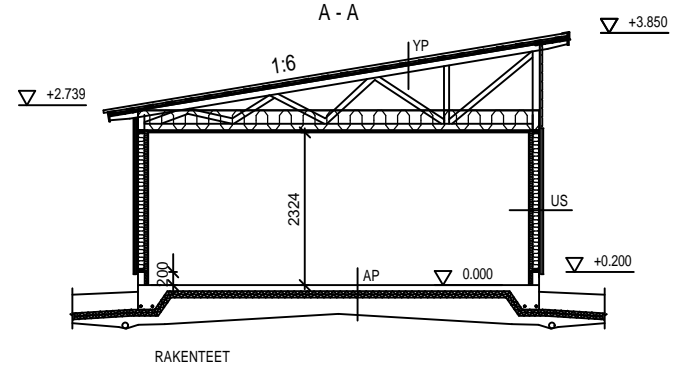

# Autotalli/varasto KP52S muunnos

KERROSALA 188 m<sup>2</sup>

- AP**  
TERÄSBETONI 100mm + TER.  
STYROX 150/100mm  
TIIVISTETTY KARKEA KAPILAARIN  
ESTÄVÄ SORA >200mm  
U-ARVO=0.21W/m²K
- YP**  
PELTIKATTO  
RUOTEET 32x100  
TUULETUSRIMA 22mm  
ALUSKATE  
KATTORISTIKKO K1200+ERISTE 300  
HÖYRYNSULKU  
HARVALAUDOITUS 22x100 k400  
SISÄVERHOUSLEVY, KIPSI 13mm  
U-ARVO=0.13W/m²K
- US**  
LOMALAUTA 20x120+20x120mm/  
päädyt ja katoksen etuosa vaakapaneeli UYV 23x120mm  
TUULETUS/NAULAUSLAUTA 22mm  
TUULENSUOJA 9mm  
RUNKO 2x42x123 k1200+ERISTE 120  
LISÄKOOLAUS 45mm+ERISTE 45  
HÖYRYNSULKU  
KIPSILEVY 13mm  
U-ARVO=0.26W/m²K

- AP**  
REUNAVAHVISTETTU TERÄSBETONI-  
LAATTA 100mm + TER.  
STYROX 150/100mm  
TIIVISTETTY KARKEA KAPILAARIN  
ESTÄVÄ SORA >200mm  
U-ARVO=0.21W/m²K
- YP**  
PELTIKATTO  
RUOTEET 32x100  
TUULETUSRIMA 22mm  
ALUSKATE  
KATTORISTIKKO K1200+ERISTE 300  
HÖYRYNSULKU  
HARVALAUDOITUS 22x100 k400  
SISÄVERHOUSLEVY, KIPSI 13mm  
U-ARVO=0.13W/m²K
- US**  
LOMALAUTA 20x120+20x120mm/  
päädyt ja katoksen etuosa vaakapaneeli UYV 23x120mm  
TUULETUS/NAULAUSLAUTA 22mm  
TUULENSUOJA 9mm  
RUNKO 2x42x123 k1200+ERISTE 120  
LISÄKOOLAUS 45mm+ERISTE 45  
HÖYRYNSULKU  
KIPSILEVY 13mm  
U-ARVO=0.26W/m²K