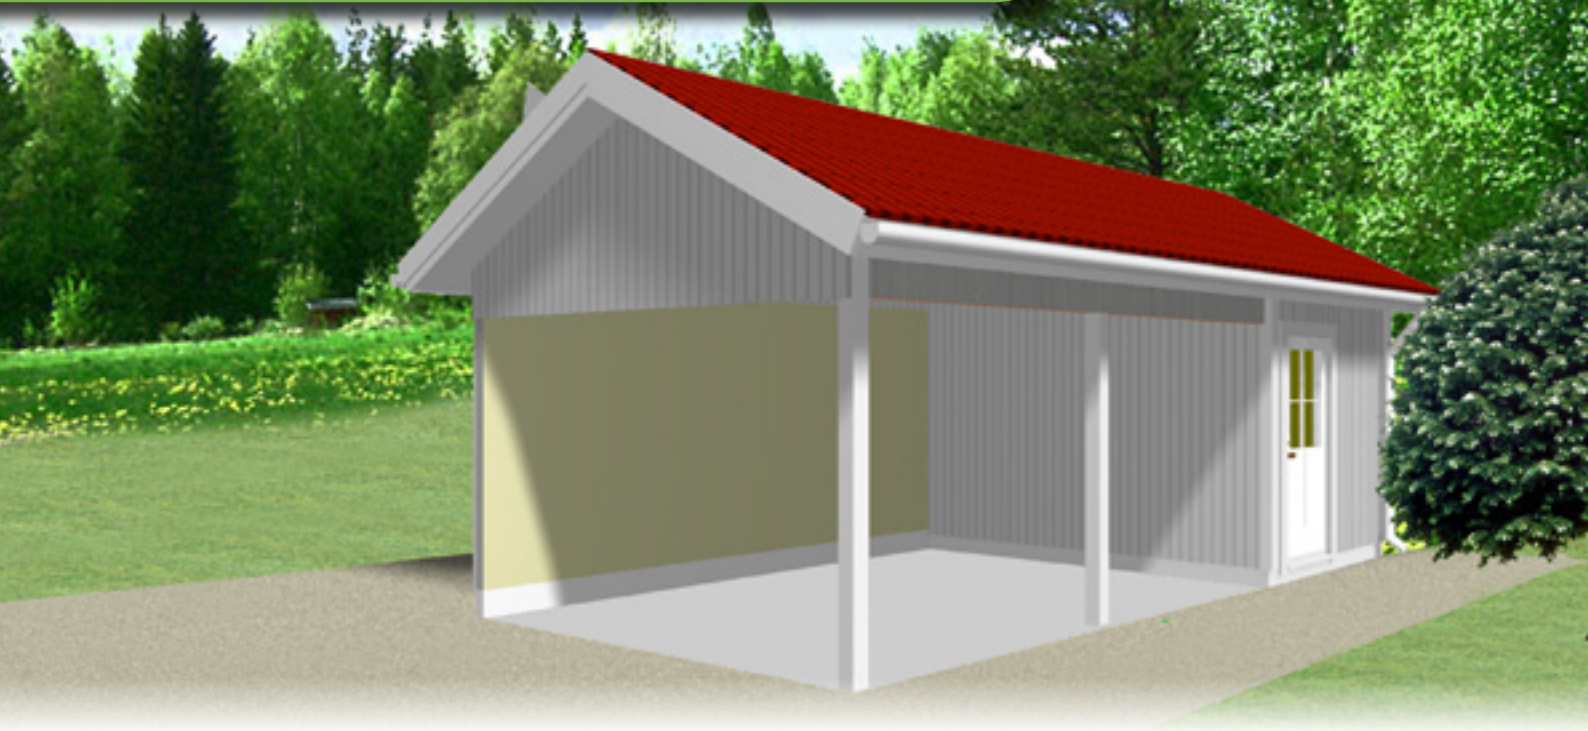

VALAISINPAKETTI AUTOTALLIIN KP10

Winled Oy:n KP10 Autotalliin suunnittelema energiatehokas LED-valaistuspaketti takaa pitkäikäisen ja huoltovapaan valaistuksen vuosiksi tai jopa vuosikymmeniksi.

1. HALO 15W

2 KPL

Halo 15W on kosteisiin tiloihin soveltuva tehokas yleisvalaisin, joka on suunniteltu mm. autokatoskäyttöön. Sähkönkulutus valaisimella on ainoastaan 15W, joten sähkölaskusta ei tarvitse huolehtia vaikka valaisin palaisi yötä päivää.

2. VALOPANEELI 11W

1 KPL

Valopaneeli on helposti asennettava yleisvalaisin, joka laajan valokeilansa ansiosta soveltuu erinomaisesti varastotilan valaisimeksi.

269,00€
SIS. ALV