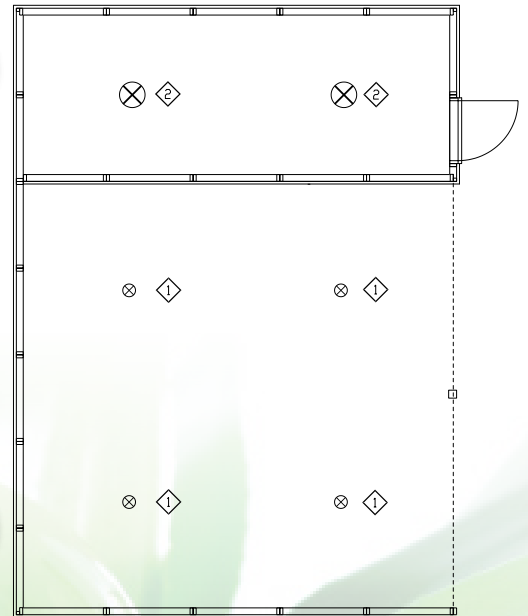

4 KPL

Halo 15W on kosteisiin tiloihin soveltuva tehokas yleisvalaisin, joka on suunniteltu mm. autokatoskäyttöön. Sähkönkulutus valaisimella on ainoastaan 15W, joten sähkölaskusta ei tarvitse huolehtia vaikka valaisin palaisi yötä päivää.

2. VALOPANEELI 11W

2 KPL

Valopaneeli 11W on laajalla valokeilalla (120°) varustettu, helposti asennettava yleisvalaisin, joka jakaa valoa tasaisesti eikä jätä autotallin nurkkia pimeiksi.

539,00€
SIS. ALV