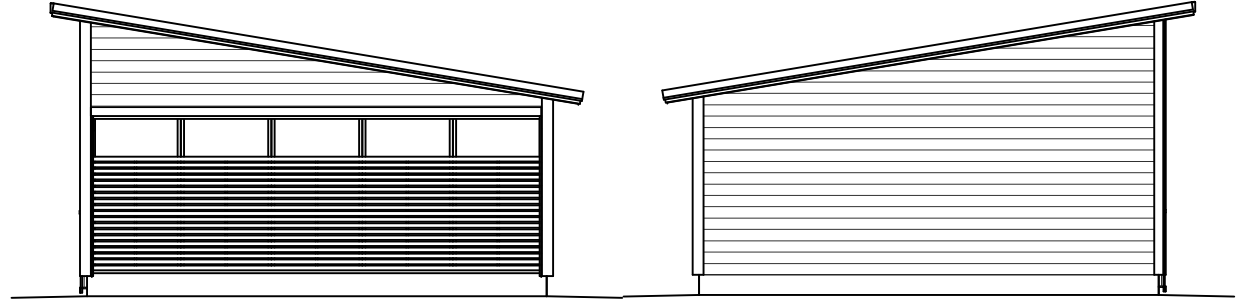

# KP15S VAIHTOEHTO "PULPETTIKATTO JA KORISTERIMOITUS"

KERROSALA 19,4 m<sup>2</sup>  
KERROSALA 60,3 m<sup>2</sup>

PALOLUOKKA P3