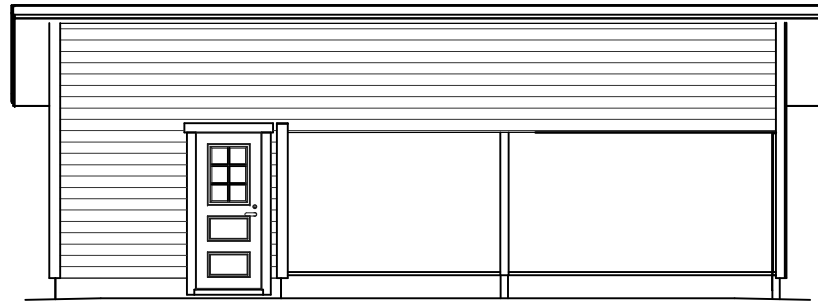

# KP15S VAIHTOEHTO "PULPETTIKATTO JA KORISTERIMOITUS"

KERROSALA 19,4 m<sup>2</sup>  
KERROSALA 60,3 m<sup>2</sup>

PALOLUOKKA P3