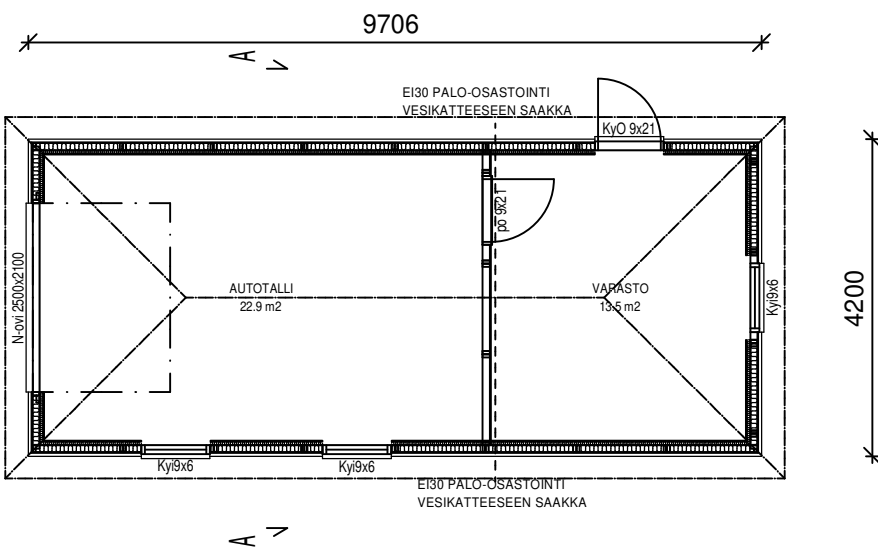

KP25 VAIHTOEHTO "AUMAKATTO"

KERROSALA 40,7m²