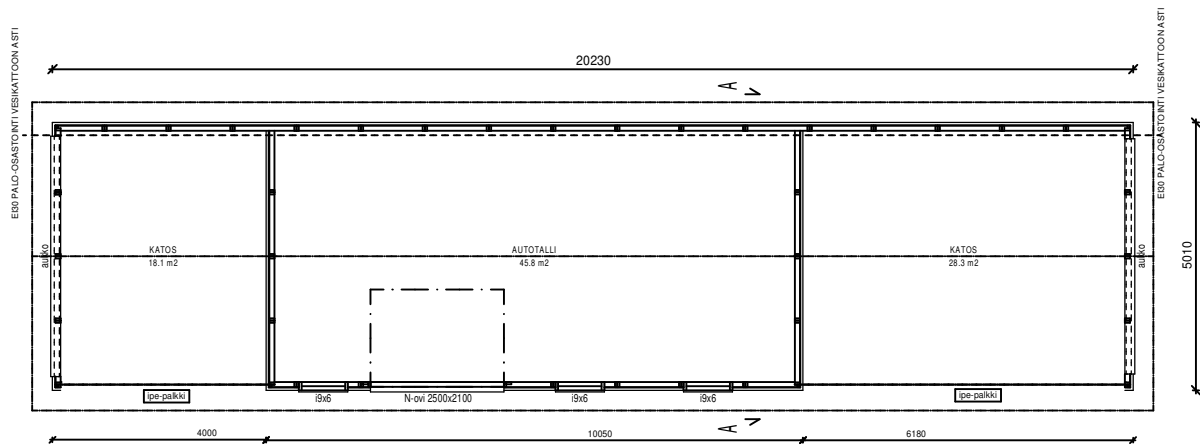

KP30 VAIHTOEHTO "KAKSI KATOSTA JA PITKÄ TALLI"

KERROSALA 50.4 m²
KOKONAISALA 101.4 m²