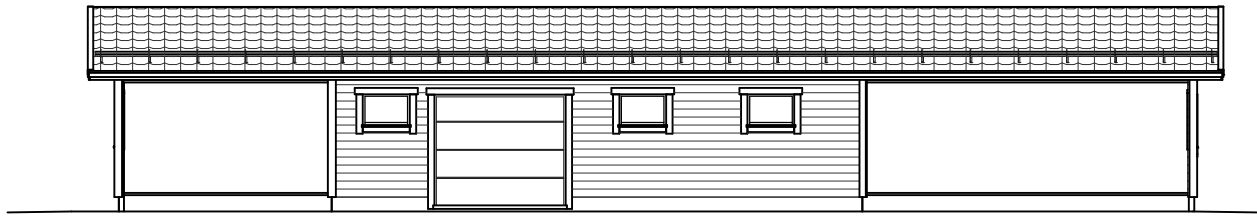

KP30 VAIHTOEHTO "KAKSI KATOSTA JA PITKÄ TALLI"

KERROSALA 50.4 m²
KOKONAISALA 101.4 m²