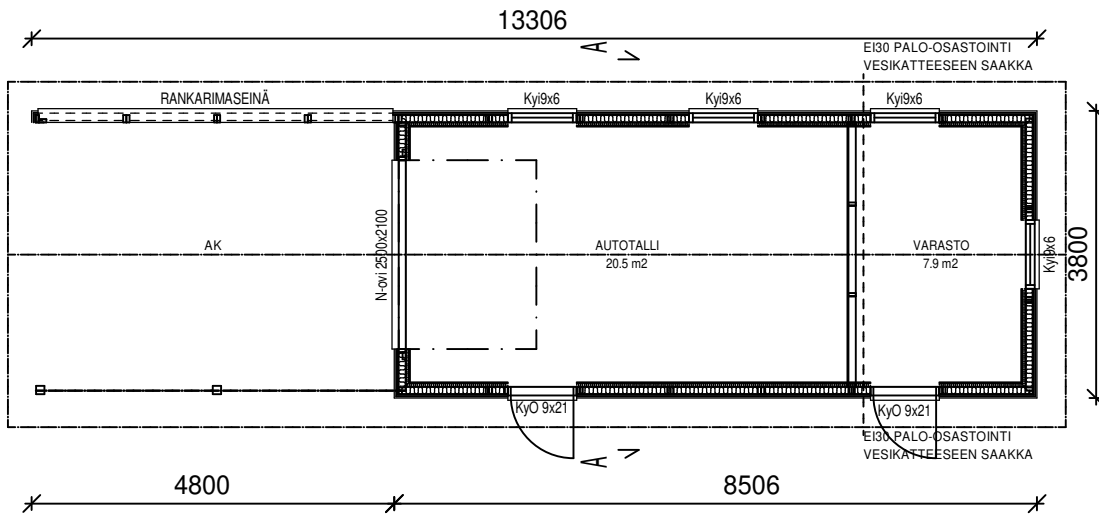

# KP32 VAIHTOEHTO "TALLI JA KATOS"

KERROSALA 32,3 m<sup>2</sup>  
KOKONAISALA 50,6 m<sup>2</sup>

PALOLUOKKA P3