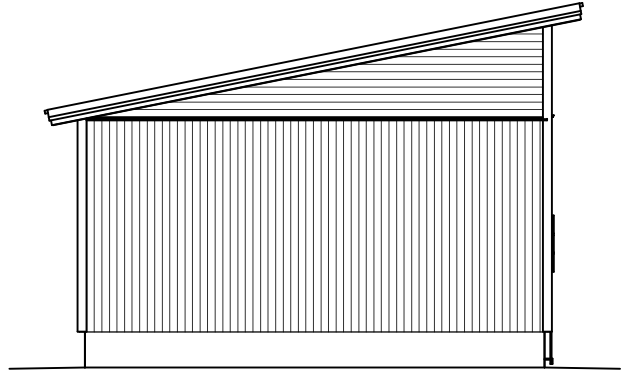

KP38 VAIHTOEHTO "KOROTETTU PULPETTI"

KERROSALA 38,3 m²

PALOLUOKKA P3