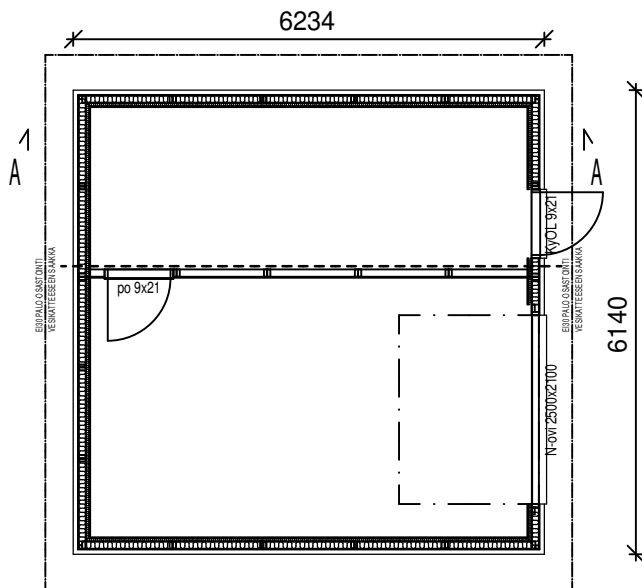

KP38 VAIHTOEHTO "KOROTETTU PULPETTI"

KERROSALA 38,3 m²

PALOLUOKKA P3