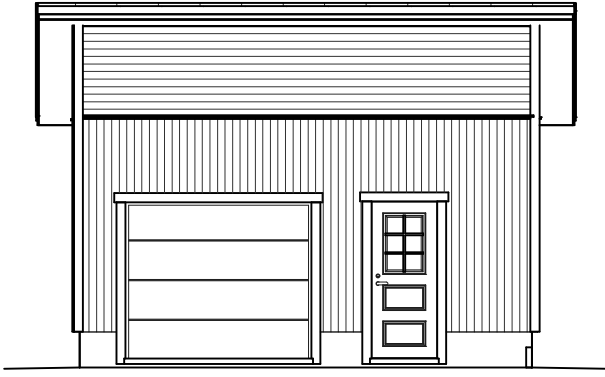

KP38 VAIHTOEHTO "KOROTETTU PULPETTI"

KERROSALA 38,3 m²

PALOLUOKKA P3