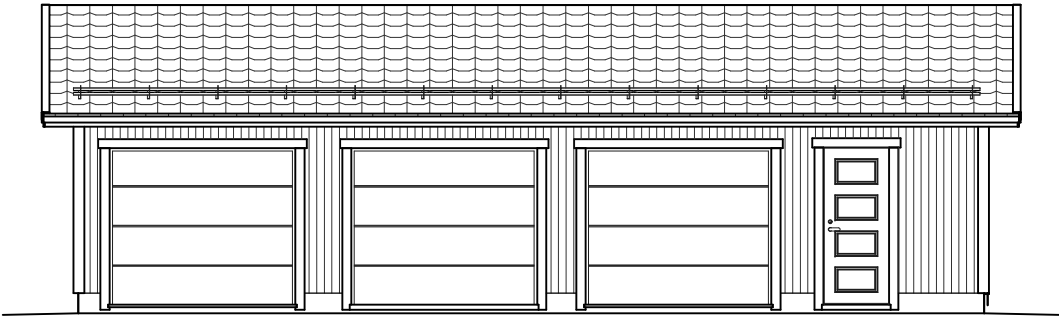

KP52S VAIHTOEHTO "KOLME TALLIA"

KERROSALA 74,5 m²