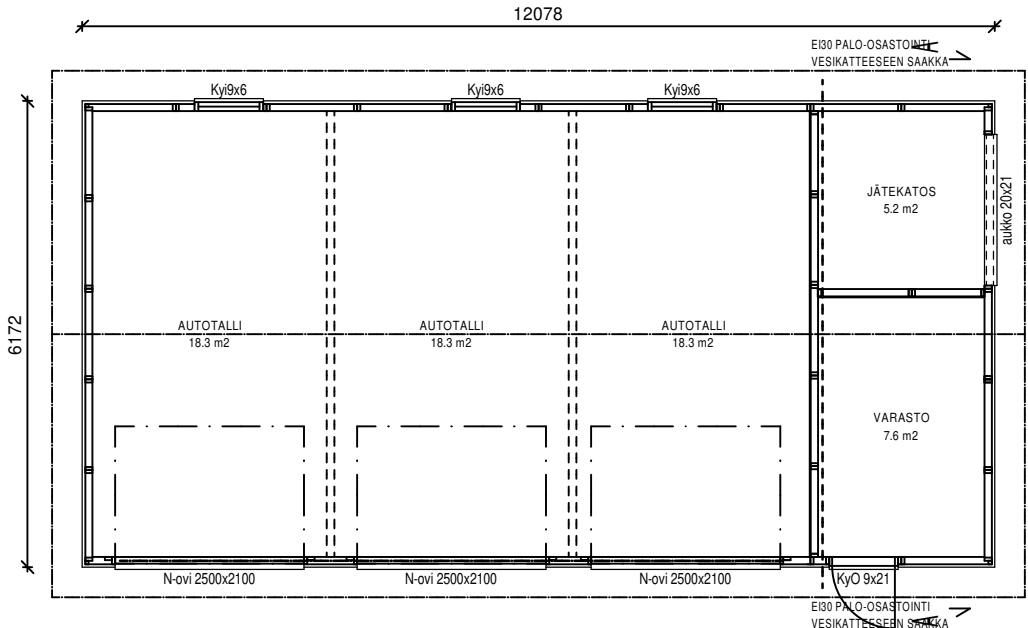

KP52S VAIHTOEHTO "KOLME TALLIA"

KERROSALA 74,5 m²