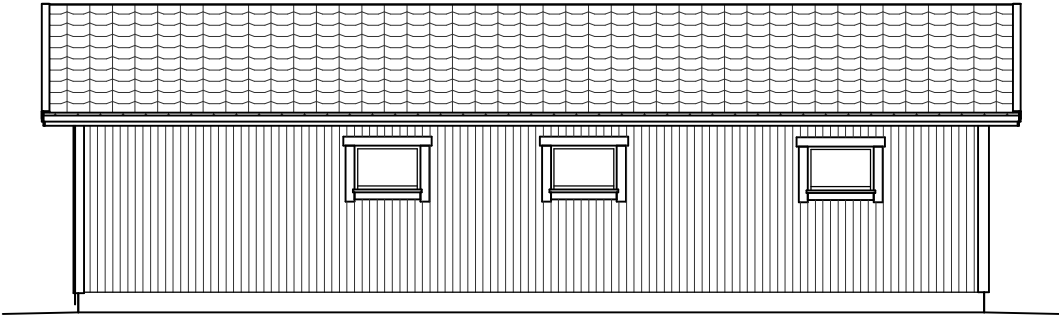

KP52S VAIHTOEHTO "KOLME TALLIA"

KERROSALA 74,5 m²