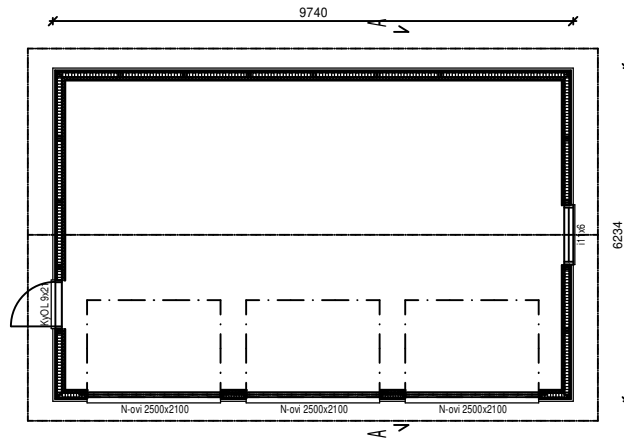

KP52P VAIHTOEHTO "KOLMEN AUTON TALLI"

ILMANSUUNNAT ASEMAPIIRROKSEN MUKAAN

KERROSALA 60,7 m²