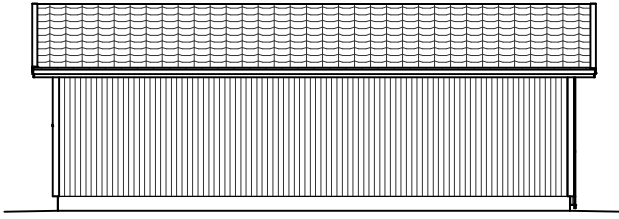

KP52P VAIHTOEHTO "KOLMEN AUTON TALLI"

ILMANSUUNNAT ASEMAPIIRROKSEN MUKAAN

KERROSALA 60,7 m²