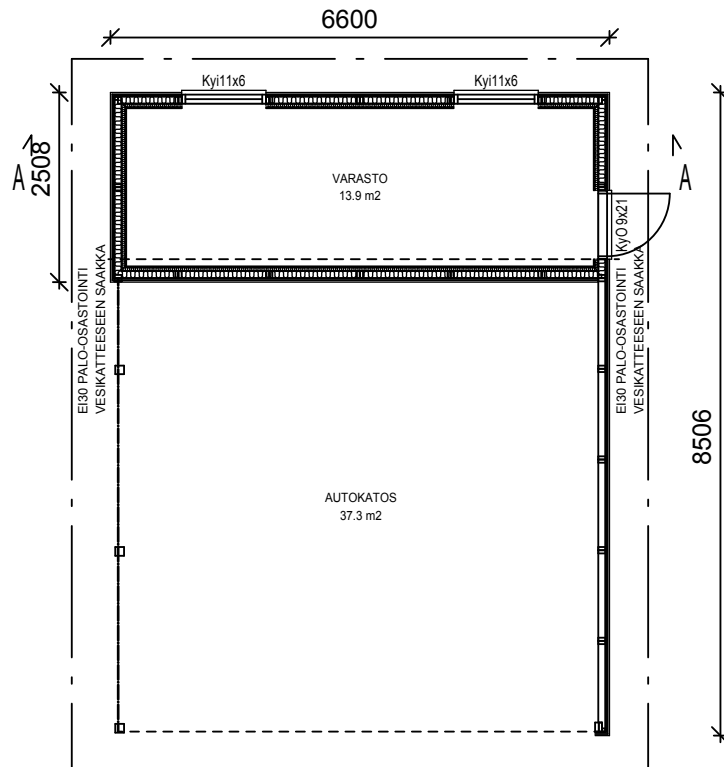

KP56 VAIHTOEHTO "KATOS JA VARASTO PULPETTIKATOLLA"

KERROSALA 16,6m²
KOKONAISALA 56,1m²