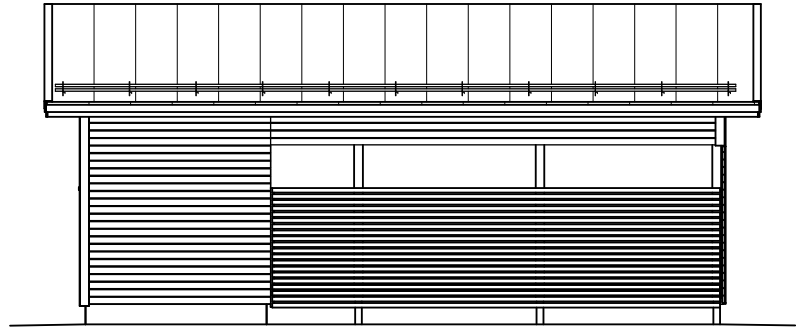

KP56 VAIHTOEHTO "KATOS JA VARASTO PULPETTIKATOLLA"

KERROSALA 16,6m²
KOKONAISALA 56,1m²