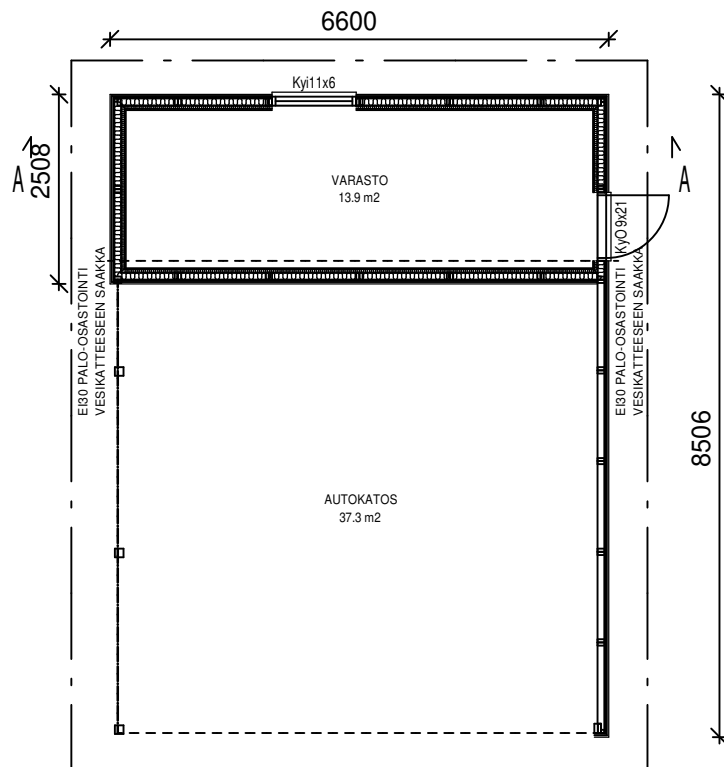

# KP56 VAIHTOEHTO "KATOS JA VARASTO PULPETTIKATOLLA"

KERROSALA 16,6m<sup>2</sup>  
KOKONAISALA 56,1m<sup>2</sup>