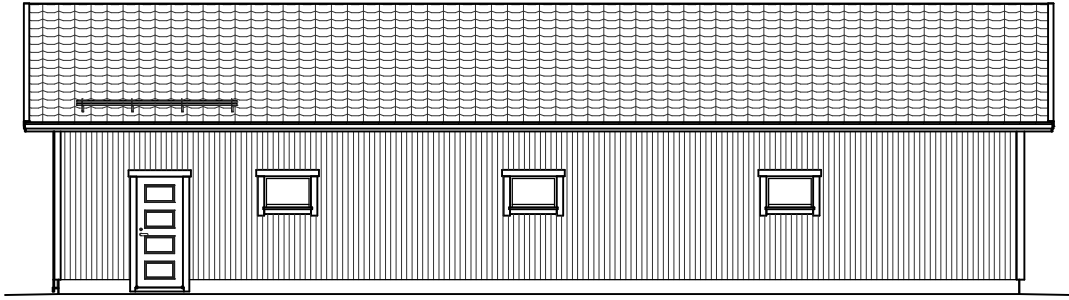

KP72 VAIHTOEHTO "HARRASTEAUTOTALLI"

KERROSALA 178,4 m²