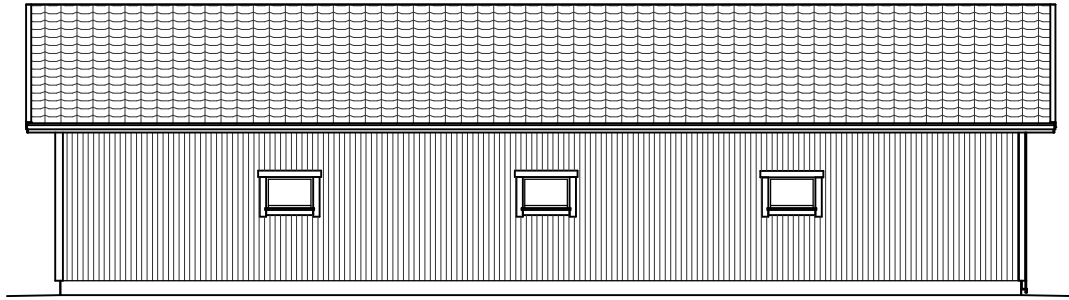

KP72 VAIHTOEHTO "HARRASTEAUTOTALLI"

KERROSALA 178,4 m²