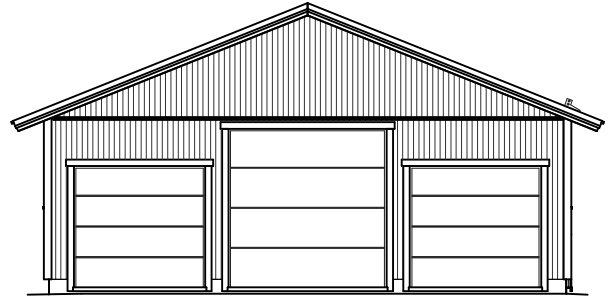

KP72 VAIHTOEHTO "HARRASTEAUTOTALLI"

KERROSALA 178,4 m²