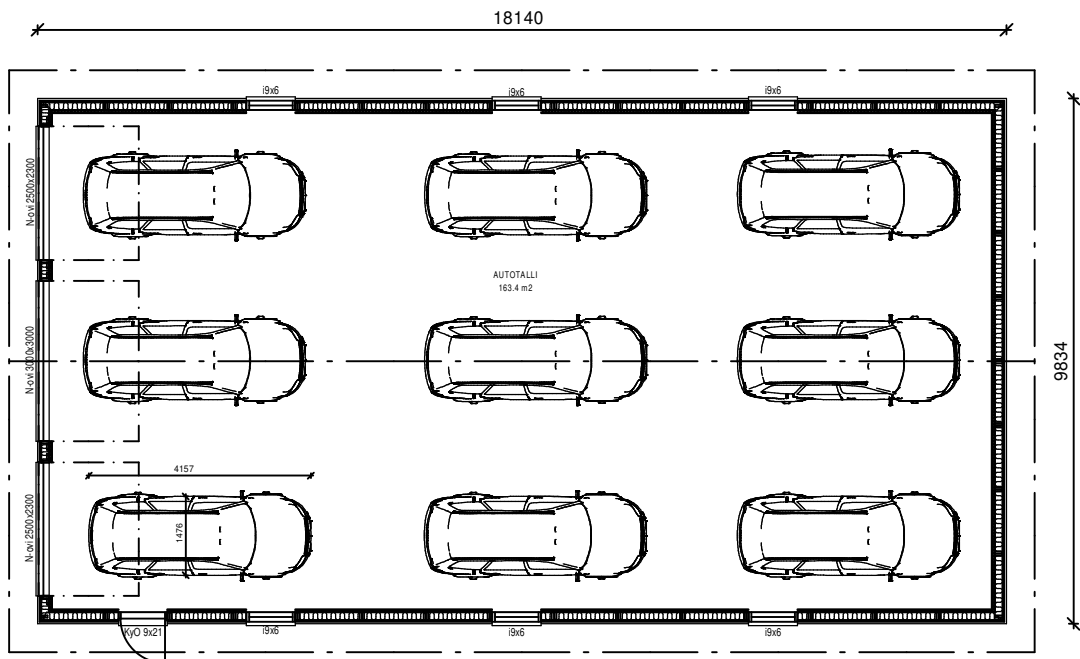

KP72 VAIHTOEHTO "HARRASTEAUTOTALLI"

KERROSALA 178,4 m²